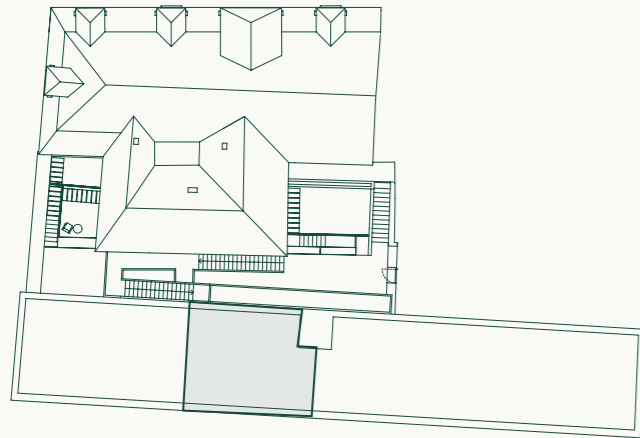

APARTAMENTO
APARTMENT

E

RUA DA JUNQUEIRA — 345

WWW.VILLADOSCOCHES.COM

TO
STUDIO

PISO -1
BASEMENT

Área Bruta Privativa
Gross Private Area

57,94 m² /sqm

1 Entrada / Entrance	4,24 m ²
2 Sala / Living Room	23,57 m ²
3 Kitchenette	8,62 m ²
4 I.S. / Bathroom	6,42 m ²

Os elementos que constam nesta planta são meramente indicativos e não têm carácter contratual, podendo sofrer alterações. / The information contained in this floorplan is only indicative and is not binding. Changes might occur.